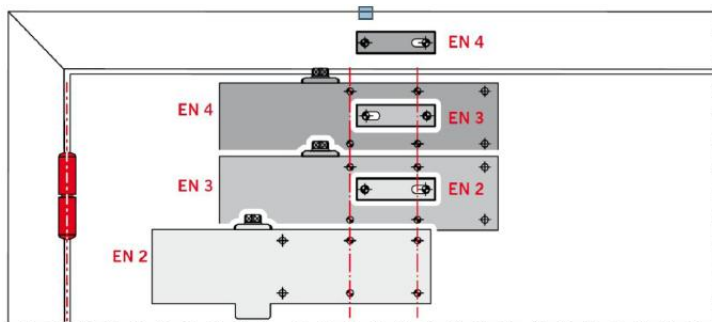

Технические характеристики	Примечание	TS Profil
Регулируемое усилие закрывания		2/3/4/5
– стандартные двери	Ширина ≤ 1250 мм	•
– наружные двери, открываемые наружу		•
– противопожарные двери	Ширина ≤ 1250 мм	-/•/•/•
Универсальный для левых и правых дверей		•
Рычаг	Складной стандартный	•
Скорость закрывания и дохлоп регулируются двумя независимыми клапанами в диапазонах	180° – 15°	•
	15° – 0°	•
Регулируемый гидравлический амортизатор открывания		•
Масса, кг.		1,4
Размеры, мм	Длина	210
	Глубина	38,5
	Высота	55

Функции:

1. Регулируемая скорость закрывания в диапазоне 180° – 15°;
2. Регулируемая скорость закрывания в диапазоне 15° – 0°;
3. Ветровой тормоз.

Настройки усилия закрывания:

Усилие EN 2/3/4/5 настраивается путем простого смещения корпуса доводчика на двери без изменения существующих крепежных отверстий.

Ширина двери, мм	Регулировка на величину усилия
≤ 850	EN2
≤ 950	EN3
≤ 1100	EN4
≤ 1250	EN5

Комплектация:

Доводчик
TS Profil

Стандартный рычаг

Установка доводчиков:

Обращаем ваше внимание на то, что для систем ALT C43, ALT C48, ALT W62, ALT W72 ГК «Алютех» разработала **собственные инструкции для монтажа доводчика TS Profil** на полотно двери, взяв за основу инструкцию DORMA. Инструкции учитывают все особенности систем ГК «Алютех» и помогают максимально точно позиционировать доводчик, что в последствии положительно скажется на работе доводчика, петлевой группы и их долговечности.