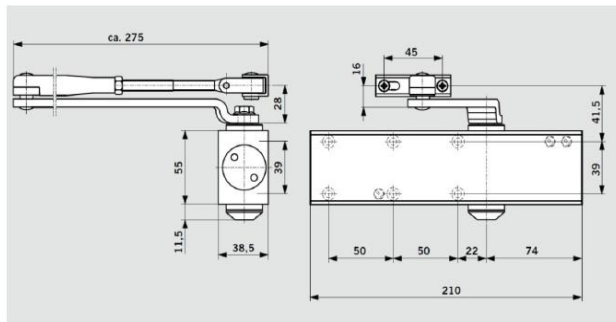

Технические характеристики	Примечание	TS Profil
Регулируемое усилие закрывания		2/3/4/5
– стандартные двери	Ширина ≤ 1250 мм	•
– наружные двери, открываемые наружу		•
– противопожарные двери	Ширина ≤ 1250 мм	-/•/•/•
Универсальный для левых и правых дверей		•
Рычаг	Складной стандартный	•
Скорость закрывания и дохлоп регулируются двумя независимыми клапанами в диапазонах	180° – 15°	•
	15° – 0°	•
Регулируемый гидравлический амортизатор открывания		•
Масса, кг.		1,4
Размеры, мм	Длина	210
	Глубина	38,5
	Высота	55

Ширина двери, мм	Регулировка на величину усилия
≤ 850	EN2
≤ 950	EN3
≤ 1100	EN4
≤ 1250	EN5

Комплектация:

Доводчик
TS Profil

Стандартный рычаг

Установка доводчиков:

Обращаем ваше внимание на то, что для систем ALT C43, ALT C48, ALT W62, ALT W72 ГК «Алютех» разработала **собственные инструкции для монтажа доводчика TS Profil** на полотно двери, взяв за основу инструкцию DORMA. Инструкции учитывают все особенности систем ГК «Алютех» и помогают максимально точно позиционировать доводчик, что в последствии положительно скажется на работе доводчика, петлевой группы и их долговечности.