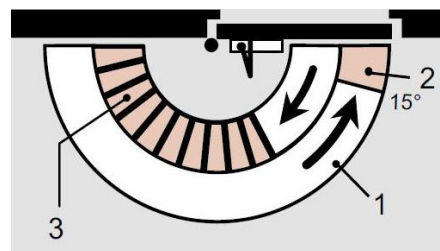

Технические характеристики	Примечание	TS Profil
Регулируемое усилие закрывания		2/3/4/5
– стандартные двери	Ширина ≤ 1250 мм	•
– наружные двери, открываемые наружу		•
– противопожарные двери	Ширина ≤ 1250 мм	-/•/•/•
Универсальный для левых и правых дверей		•
Рычаг	Складной стандартный	•
Скорость закрывания и дохлоп регулируются двумя независимыми клапанами в диапазонах	180° – 15°	•
	15° – 0°	•
Регулируемый гидравлический амортизатор открывания		•
Масса, кг.		1,4
Размеры, мм	Длина	210
	Глубина	38,5
	Высота	55

Функции:

1. Регулируемая скорость закрывания в диапазоне 180° – 15°;
2. Регулируемая скорость закрывания в диапазоне 15° – 0°;
3. Ветровой тормоз.